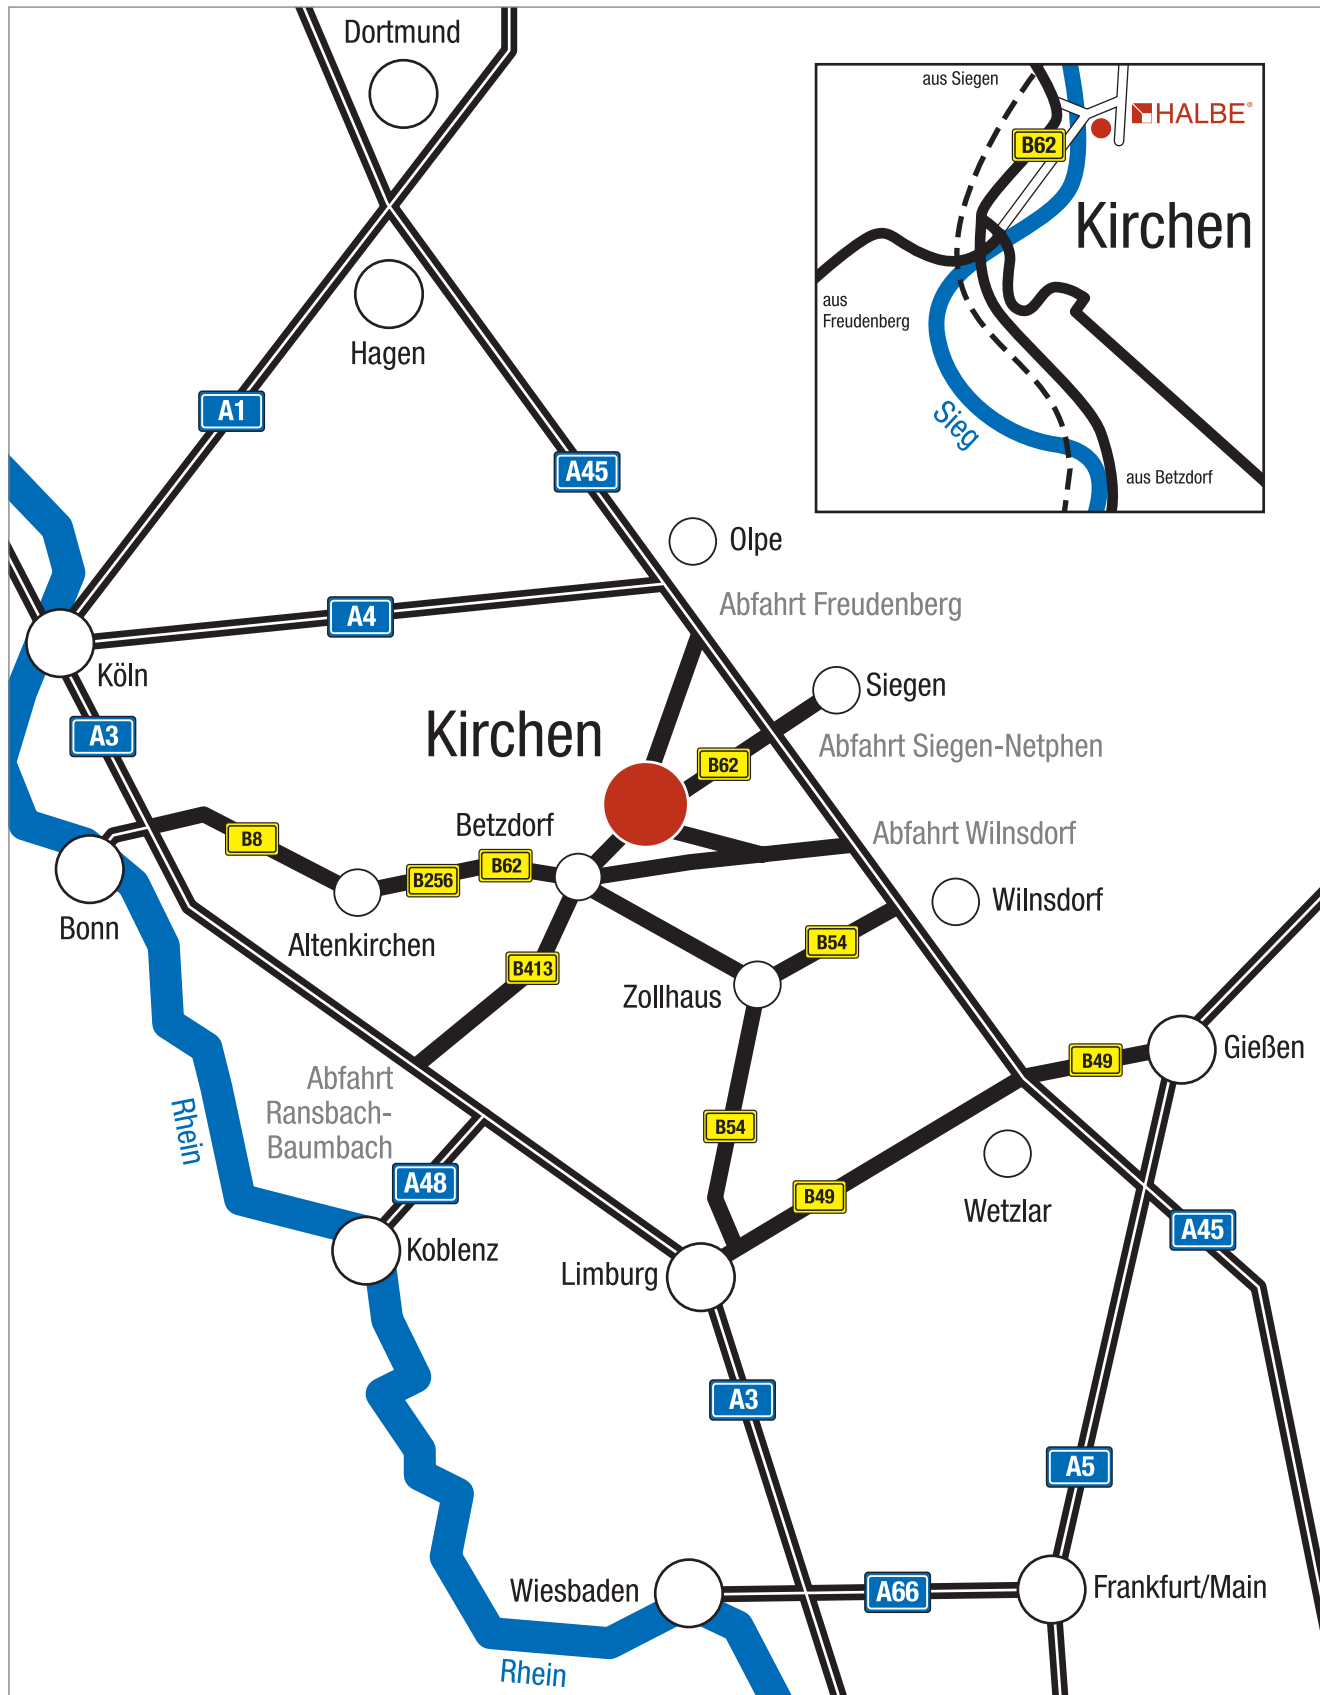

# Wegbeschreibung

So finden Sie uns

Halbe-Rahmen GmbH  
Herrenwiese 2  
57548 Kirchen/Germany